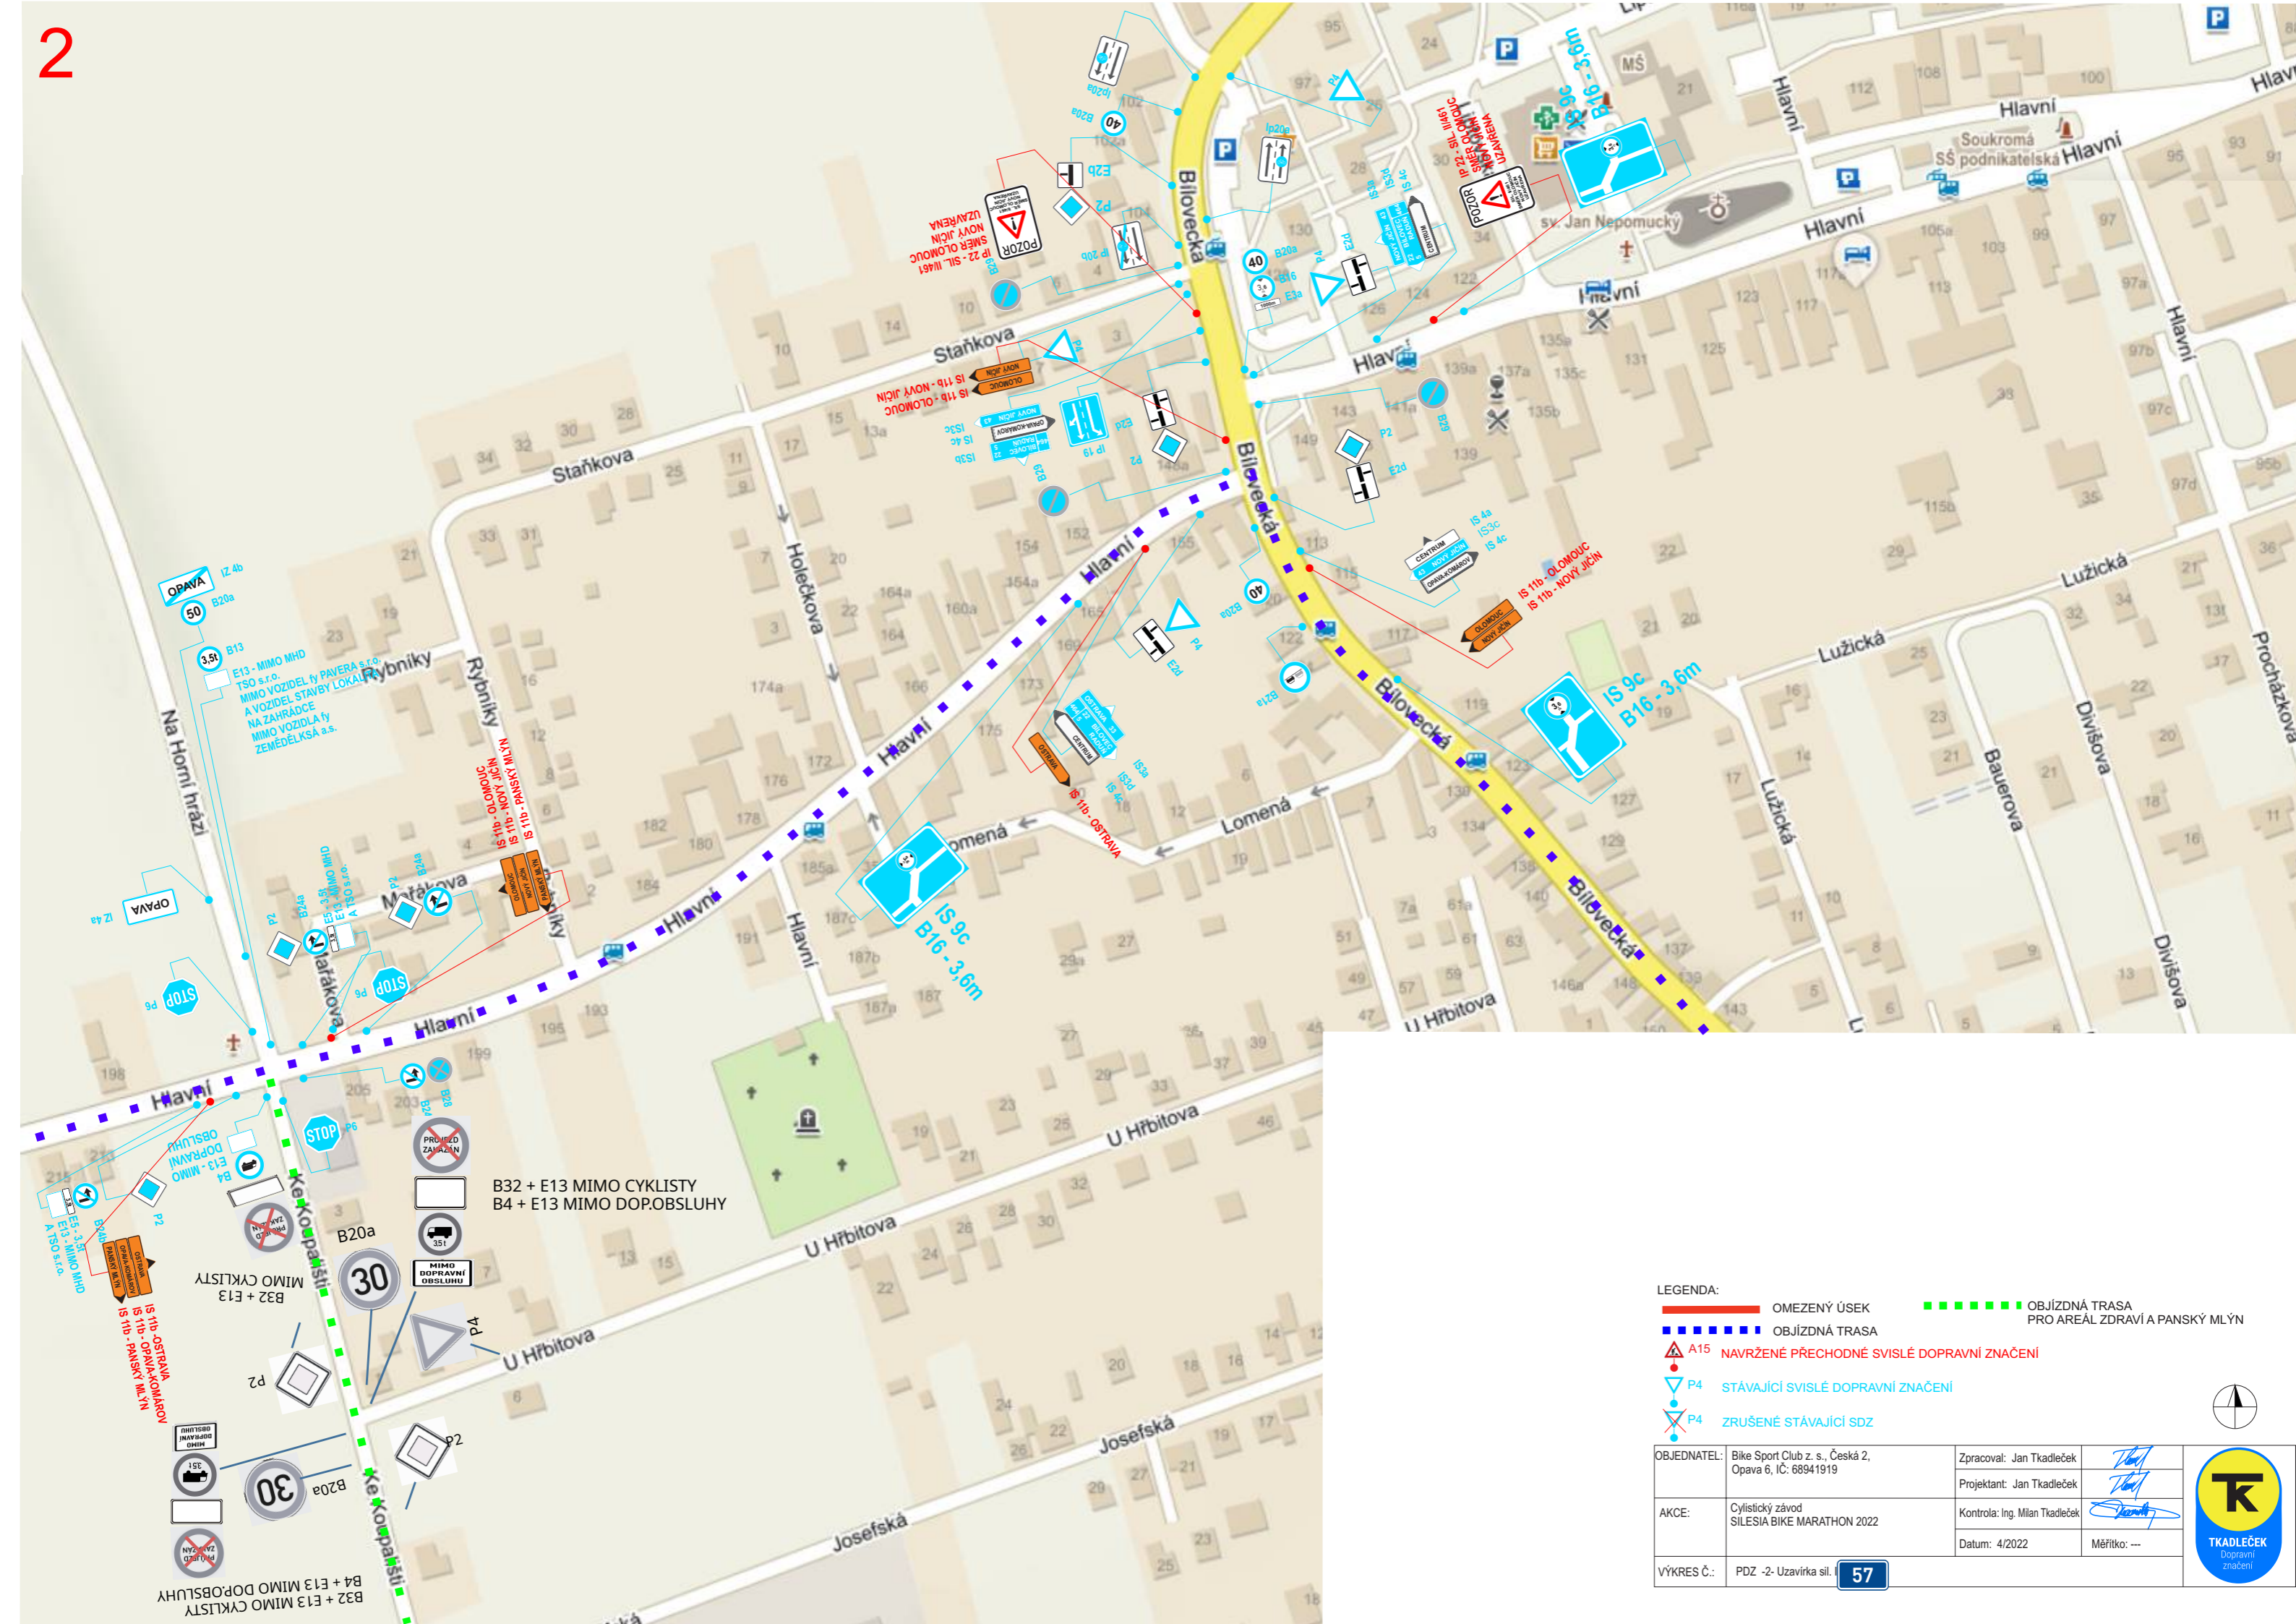

- LEGENDA:**
- OMEZENÝ ÚSEK
  - - - OBJÍZDNÁ TRASA
  - - - OBJÍZDNÁ TRASA PRO AREÁL ZDRAVÍ A PANSKÝ MLÝN
  - ▲ A15 NAVRŽENÉ PŘECHODNÉ SVISLÉ DOPRAVNÍ ZNAČENÍ
  - ▼ P4 STÁVAJÍCÍ SVISLÉ DOPRAVNÍ ZNAČENÍ
  - ▼ P4 ZRUŠENÉ STÁVAJÍCÍ SDZ

OBJEDNATEL:	Bike Sport Club z. s., Česká 2, Opava 6, IČ: 68941919	Zpracoval:	Jan Tkadleček
AKCE:	Cylistický závod SILESIA BIKE MARATHON 2022	Projektant:	Jan Tkadleček
		Kontrola:	Ing. Milan Tkadleček
VÝKRES Č.:	PDZ -1- Uzávírka sil. 57	Datum:	4/2022
		Měřítko:	---

- LEGENDA:**
- OMEZENÝ ÚSEK
  - - - OBJÍZDNÁ TRASA PRO AREÁL ZDRAVÍ A PANSKÝ MLÝN
  - - - OBJÍZDNÁ TRASA
  - ▲ A15 NAVRŽENÉ PŘECHODNÉ SVISLÉ DOPRAVNÍ ZNAČENÍ
  - ▼ P4 STÁVAJÍCÍ SVISLÉ DOPRAVNÍ ZNAČENÍ
  - ✗ P4 ZRUŠENÉ STÁVAJÍCÍ SDZ

- LEGENDA:**
- OMEZENÝ ÚSEK
  - OBJÍZDNÁ TRASA PRO AREÁL ZDRAVÍ A PANSKÝ MLÝN
  - OBJÍZDNÁ TRASA
  - ▲ A15 NAVRŽENÉ PŘECHODNÉ SVISLÉ DOPRAVNÍ ZNAČENÍ
  - ▼ P4 STÁVAJÍCÍ SVISLÉ DOPRAVNÍ ZNAČENÍ
  - ✗ P4 ZRUŠENÉ STÁVAJÍCÍ SDZ