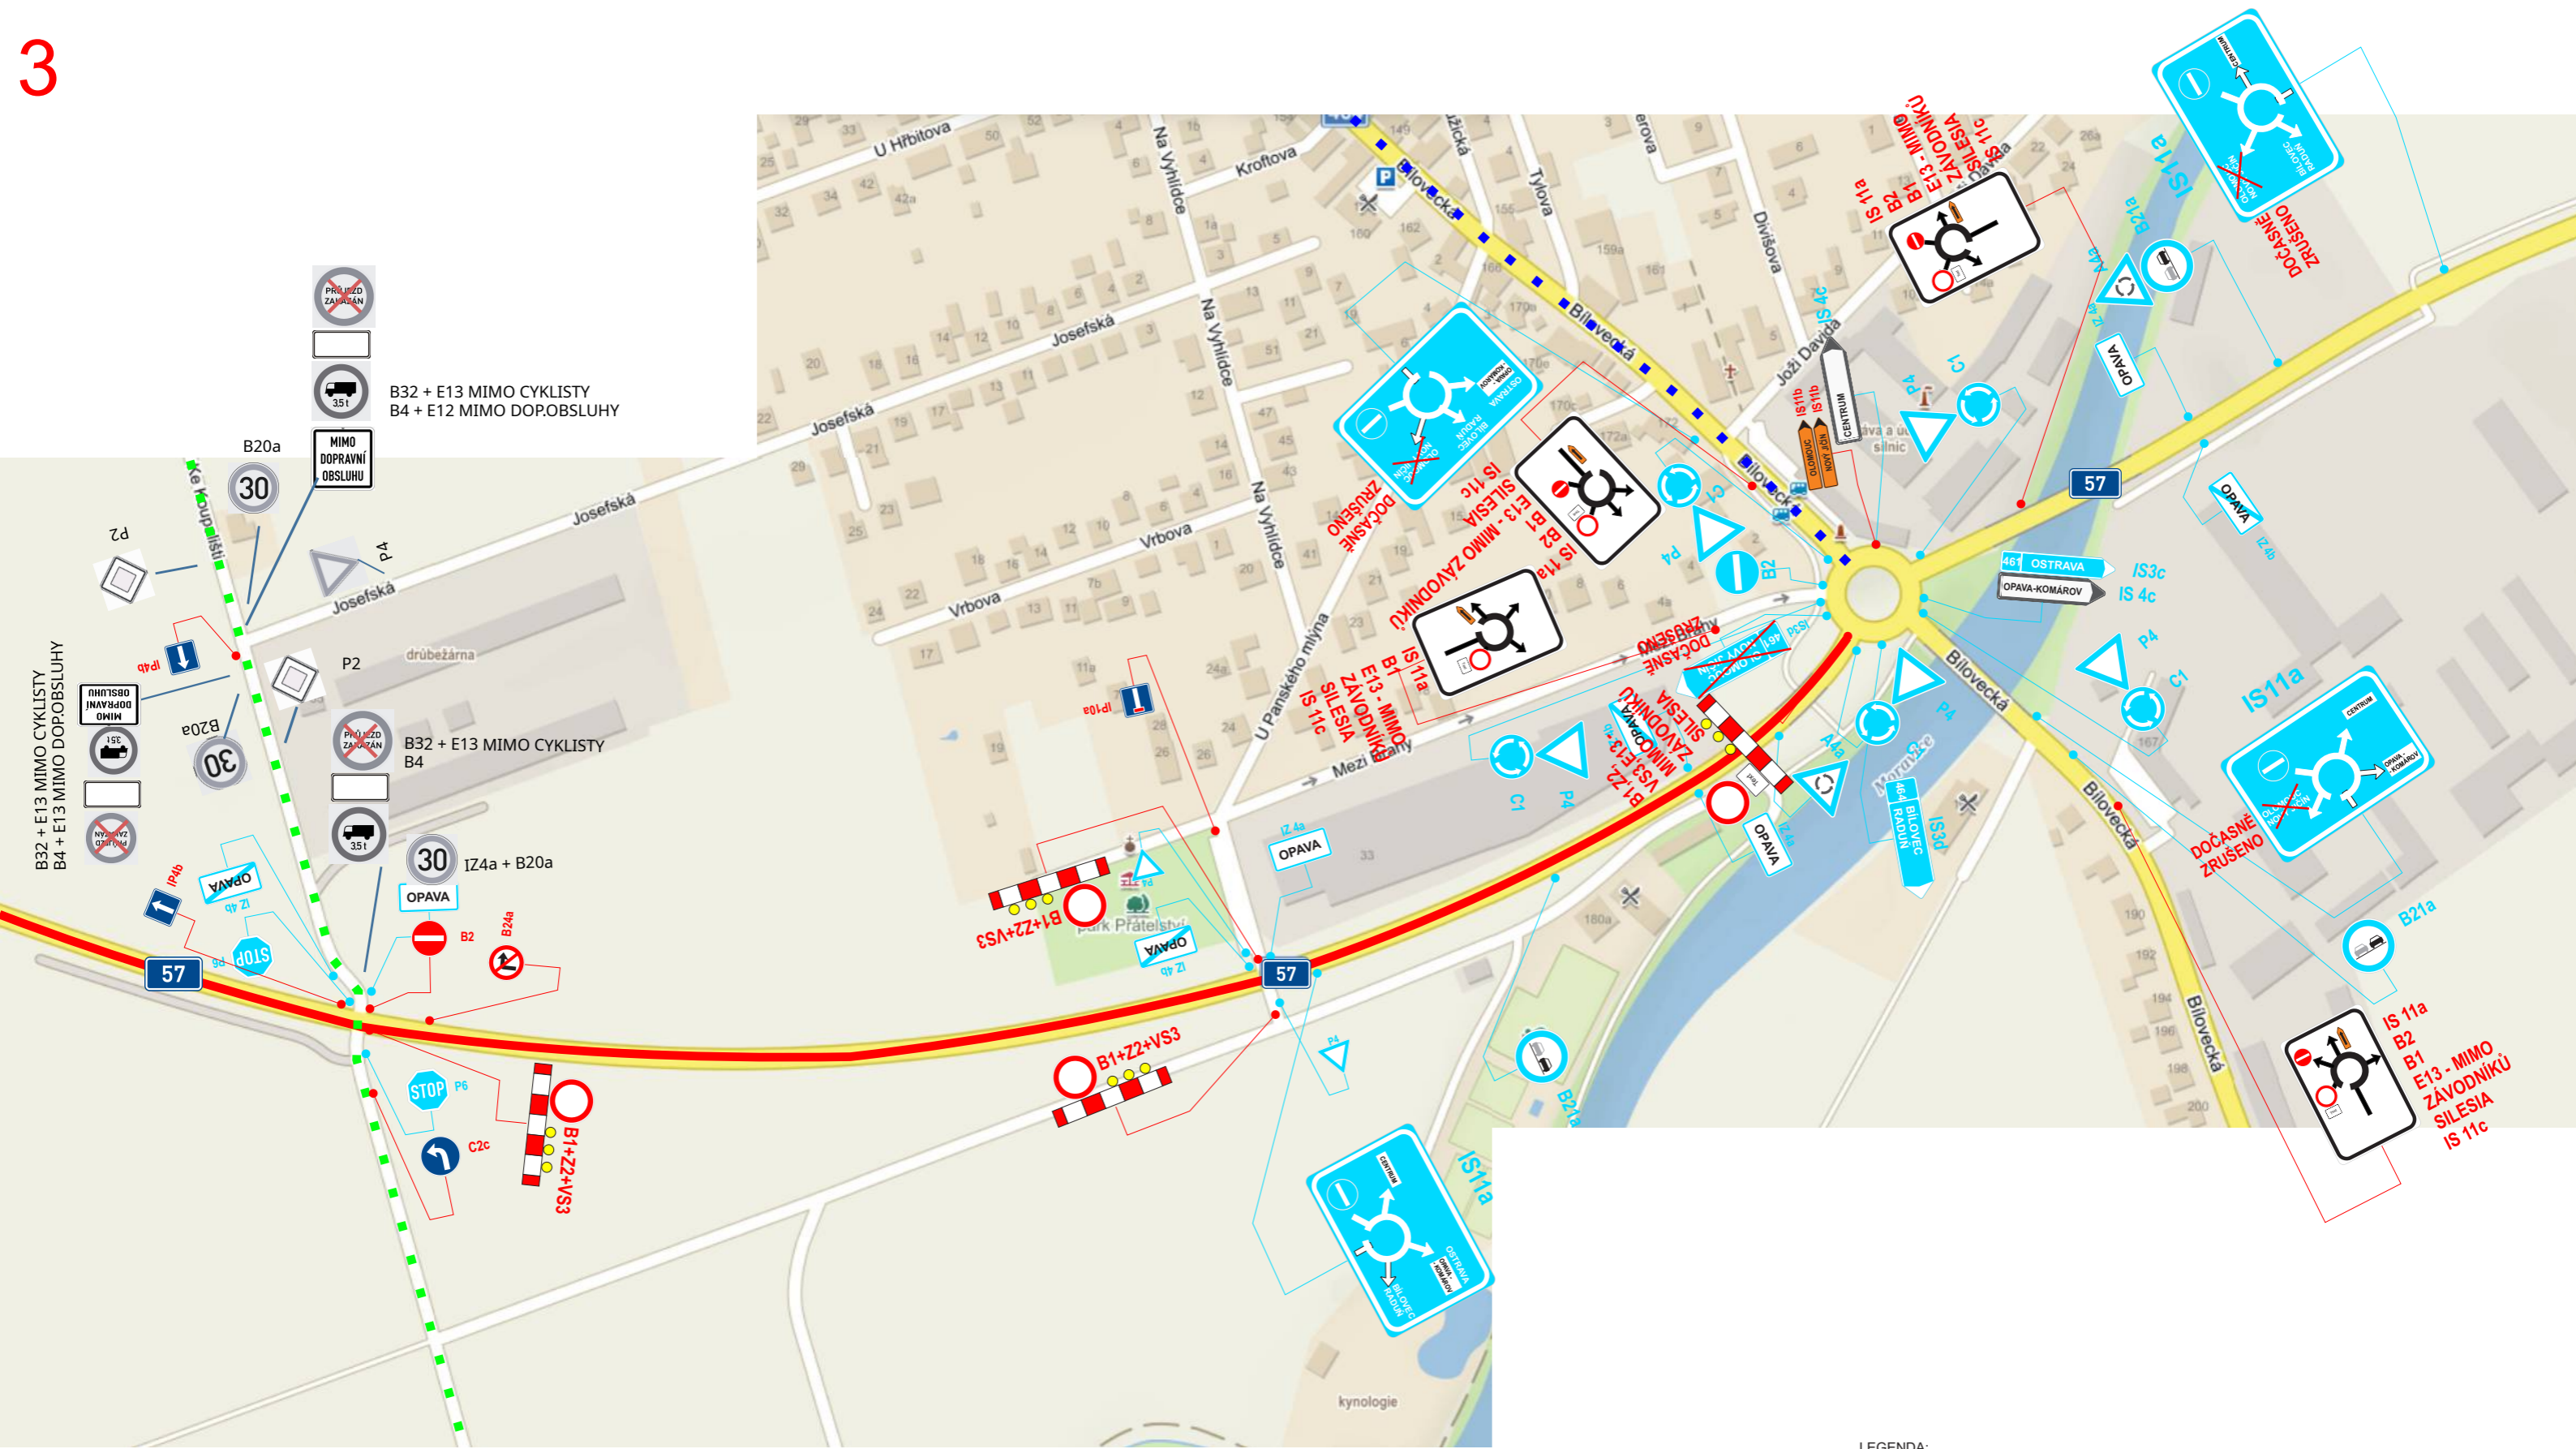

- LEGENDA:**
- OMEZENÝ ÚSEK
  - - - OBJÍZDNÁ TRASA
  - - - OBJÍZDNÁ TRASA PRO AREÁL ZDRAVÍ A PANSKÝ MLÝN
  - ▲ A15 NAVRŽENÉ PŘECHODNÉ SVISLÉ DOPRAVNÍ ZNAČENÍ
  - ▼ P4 STÁVAJÍCÍ SVISLÉ DOPRAVNÍ ZNAČENÍ
  - ▼ P4 ZRUŠENÉ STÁVAJÍCÍ SDZ

- LEGENDA:**
- OMEZENÝ ÚSEK
  - - - OBJÍZDNÁ TRASA PRO AREÁL ZDRAVÍ A PANSKÝ MLÝN
  - - - OBJÍZDNÁ TRASA
  - ▲ A15 NAVRŽENÉ PŘECHODNÉ SVISLÉ DOPRAVNÍ ZNAČENÍ
  - ▼ P4 STÁVAJÍCÍ SVISLÉ DOPRAVNÍ ZNAČENÍ
  - ✗ P4 ZRUŠENÉ STÁVAJÍCÍ SDZ

- LEGENDA:**
- OMEZENÝ ÚSEK
  - OBJÍZDNÁ TRASA PRO AREÁL ZDRAVÍ A PANSKÝ MLÝN
  - OBJÍZDNÁ TRASA
  - ▲ A15 NAVRŽENÉ PŘECHODNÉ SVISLÉ DOPRAVNÍ ZNAČENÍ
  - ▼ P4 STÁVAJÍCÍ SVISLÉ DOPRAVNÍ ZNAČENÍ
  - ✗ P4 ZRUŠENÉ STÁVAJÍCÍ SDZ